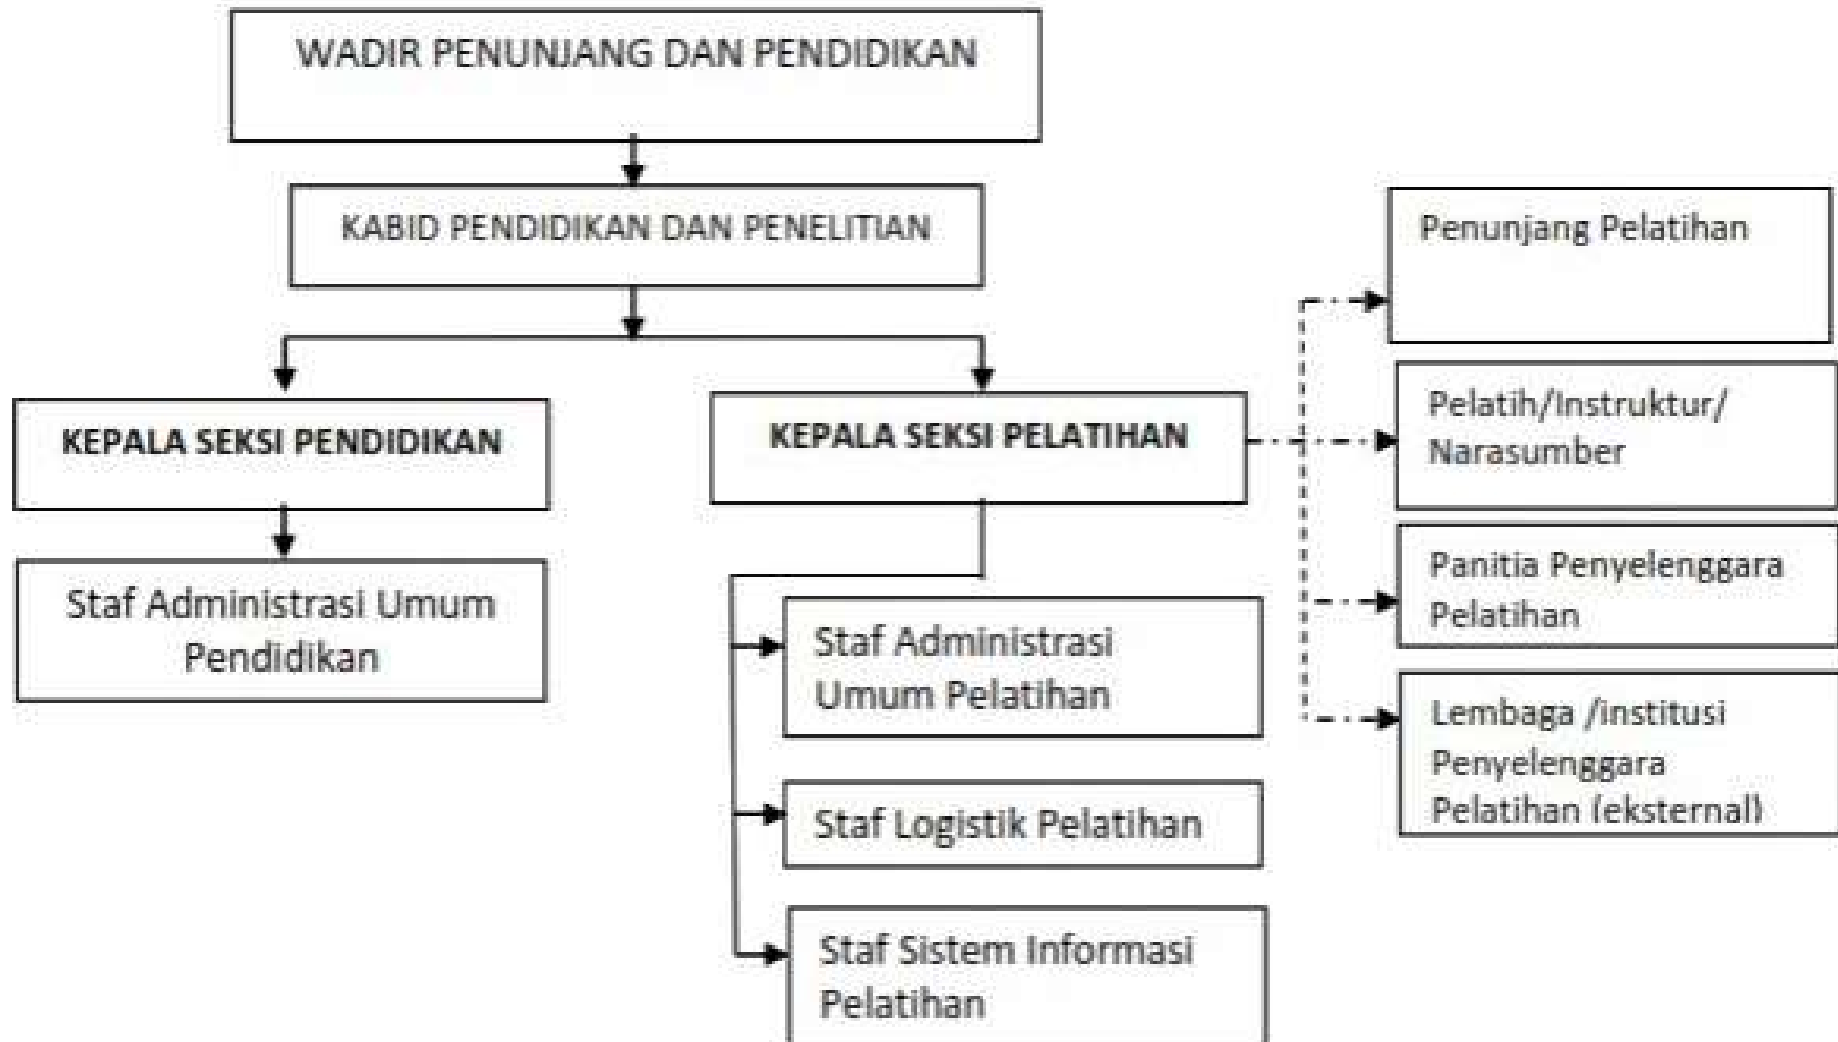

STRUKTUR ORGANISASI PENYELENGGARA PELATIHAN
RSUD PROF Dr MARGONO SOEKARJO PURWOKERTO

Keterangan :

Garis komando →

Garis Koordinasi - - - - ->